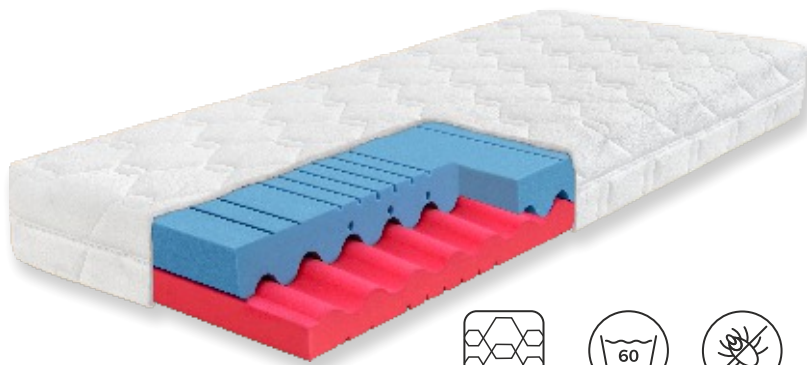

Opora

5 ZÓN

Materiál

HY PĚNA / HR PĚNA

Záruka

5 LET

Božský spánek každou noc

Představujeme vám božskou řadu matrací Dia Hi, která je vylepšenou verzí oblíbené řady Dia. S touto řadou matrací vám přinášíme ještě větší pohodlí a dokonalý spánek. Matrace Dia Hi využívají kombinaci hybridní pěny a HR pěny s unikátním průřezem ve tvaru kapky.

- VYSOKÁ OBJEMOVÁ HMOTNOST PĚN 50 kg/m³
- UNIKÁTNÍ PRŮŘEZY VE TVARU KAPKY
PRO ODVOD VLHKOSTI
- VZDUŠNOST
- ZMĚKČENÍ V OBLASTI RAMEN

Potah Bamboo

Inovativní materiál vytvořený z přírodních bambusových vláken. Svými vlastnostmi vybízí k použití jako potah luxusních matrací.

Proč Bamboo?

- Měkkost a pohodlí
- Absorpce vlhkosti
- Antistatické vlastnosti
- Regulace teploty
- Ekologická udržitelnost

Dia Hi

Matrace Dia Hi je vylepšenou verzí naší oblíbené matrace Dia. Využívá kombinaci pružné hybridní pěny, studené pěny s vysokou objemovou hmotností (50 kg/m³) a unikátního průřezu pro maximální pohodlí.

Dia Relax Hi

Matrace Dia Relax Hi je oproti matraci Dia Hi obohacena navíc o vrstvu měkké hybridní pěny. Ta dokonale odpruží tlak vašeho těla tak, že může dojít k okamžitému uvolnění svalů a relaxaci.

2x HY PĚNA
+ HR PĚNA