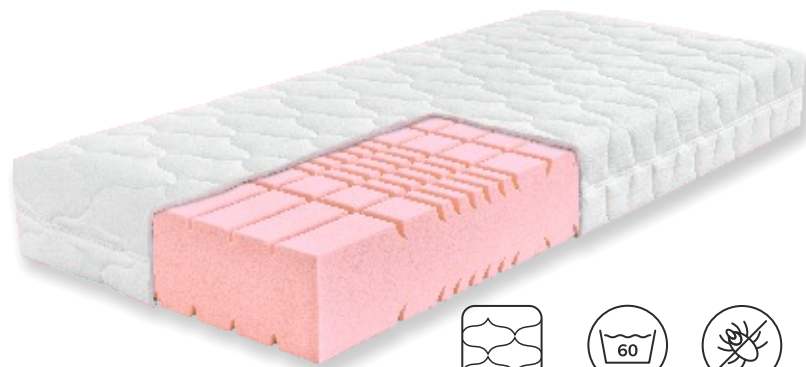

POTAH
TENCEL

SNADNO
PRATELNÝ
POTAH

ANTI
ALERGENNÍ
ÚPRAVA

Arella Soft +

Matrace Arella Soft+ je oproti matraci Arella+ vyrobena z pěny s nižším odporem proti stlačení, což z ní činí ideální pro milovníky měkkých matrací. Přejděte na matraci Arella Soft+ a zažijte opravdový andělský spánek.

HR PĚNA

H2

TUHOST
MĚKKÁ

MĚKČÍ
RAMENNÍ
OBLAST

22-24
cm

VÝŠKA
MATRACE

150
kg

NOSNOST

POTAH
TENCEL

SNADNO
PRATELNÝ
POTAH

ANTI
ALERGENNÍ
ÚPRAVA

Arella Visco +

Matrace Arella Visco+ kombinuje obě varianty studené pěny s nižším a vyšším odporem proti stlačení. Navíc je obohacena o vrstvu paměťové pěny, která úspěšně zmírňuje bolest a otlačení všech partií.