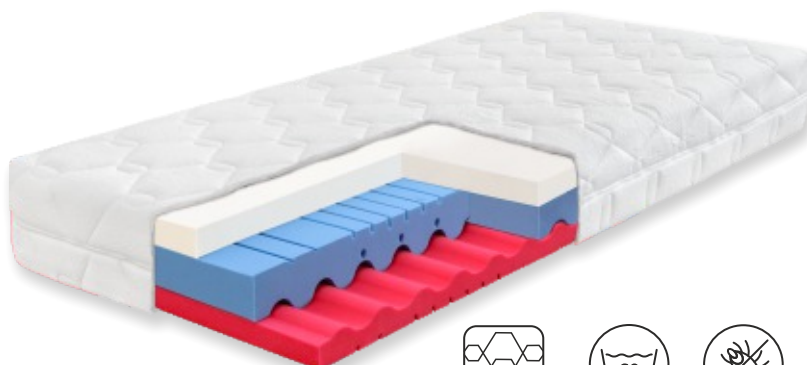

ANTI
ALERGENNÍ
ÚPRAVA

Una Soft

Matrace Una Soft je vytvořena z revoluční hybridní pěny s nízkým odporem proti stlačení. Je ideální matrací pro všechny milovníky měkkých matrací.

HYBRIDNÍ
PĚNA

TUHOST
MĚKKÁ

Dia Relax Hi

Matrace Dia Relax Hi je oproti matraci Dia Hi obohacena navíc o vrstvu měkké hybridní pěny. Ta dokonale odpruží tlak vašeho těla tak, že může dojít k okamžitému uvolnění svalů a relaxaci.

2x HY PĚNA
+ HR PĚNA

TUHOST
MĚKKÁ - STŘEDNÍ

MĚKČÍ
RAMENNÍ
OBLAST

VÝŠKA
MATRACE

NOSNOST

POTAH
BAMBOO

SNADNO
PRATELNÝ
POTAH

ANTI
ALERGENNÍ
ÚPRAVA

Dia Visco Hi

Matrace Dia Visco Hi je oproti matraci Dia Hi obohacena o vrstvu paměťové pěny. Ta se naprosto poddá tvaru vašeho těla, zmírní tlak na jednotlivé části a zamezí bolesti zad, kloubů či kolen. Prostřední vrstva z hybridní pěny dokonale odpruží tlak vašeho těla tak, že může dojít k okamžitému uvolnění svalů a relaxaci.