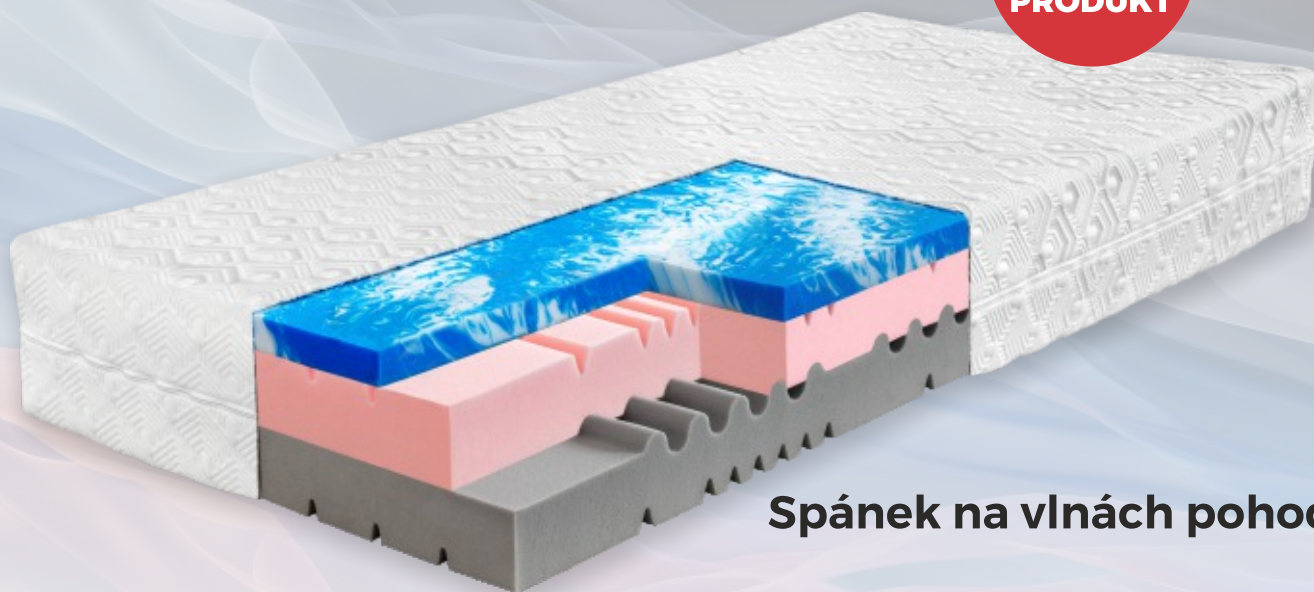

Navis

**TOP
PRODUKT**

Spánek na vlnách pohody

Nosnost

Opora

5 ZÓN

Materiál

GT PĚNA / HR PĚNA
/ LS PĚNA

Záruka

7 LET

Spánek na vlnách pohody

Objevte Navis, matraci, která transformuje váš spánek na vlny pohody. Tato trojvrstvá matrace kombinuje pevnou LS pěnu s pružnou HR pěnou s anti dekubitními průřezy a vrcholí vrstvou pěny s GelTouch efektem, jež váš spánek obaluje do hedvábné měkkosti. Zónovaná struktura poskytuje podporu vašemu tělu přesně tam, kde je to nejvíce potřeba.

- **HYPERSOFT GT PĚNA - POSKYTUJÍ IDEÁLNÍ PODPORU A NEUVĚŘITELNOU MĚKKOST**
- **HR PĚNA S VYSOKOU OBJEMOVOU HMOTNOSTÍ**
- **ROBUSTNÍ LS PĚNA (VYSOCE KVALITNÍ HR PĚNA)**
- **OPTIMÁLNÍ PODPORA PRO CELÉ TĚLO**

Potah Modena

Potah z látky Modena, s vyváženou směsí Modalu a polyesteru, je mimořádně hebký na dotek a snadno udržovatelný, se schopností regulovat vlhkost.

Proč Modena?

- Měkkost a pohodlí
- Absorpce vlhkosti
- Odolnost vůči bakteriím
- Hladká struktura
- Ekologická udržitelnost

TUHOST
STŘEDNÍ - TUHÁ

MĚKČÍ
RAMENNÍ
OBLAST

VÝŠKA
MATRACE

POTAH
MODENA

SNADNO
PRATELNÝ
POTAH

ANTI
ALERGENNÍ
ÚPRAVA