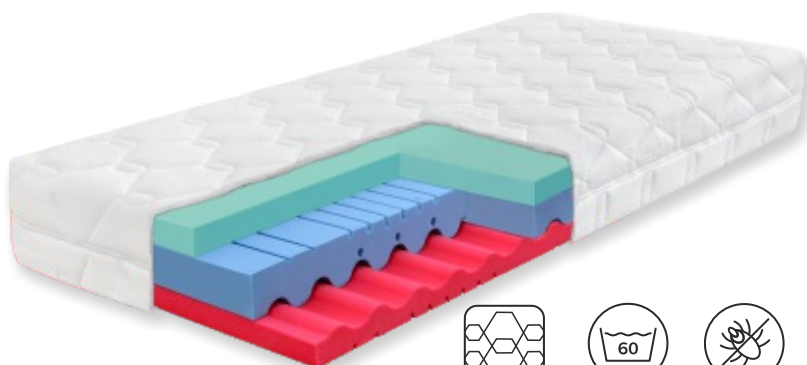

Proč Bamboo?

- Měkkost a pohodlí
- Absorpce vlhkosti
- Antistatické vlastnosti
- Regulace teploty
- Ekologická udržitelnost

Dia Hi

Matrace Dia Hi je vylepšenou verzí naší oblíbené matrace Dia. Využívá kombinaci pružné hybridní pěny, studené pěny s vysokou objemovou hmotností (50 kg/m³) a unikátního průřezu pro maximální pohodlí.

HY PĚNA
+ HR PĚNA

TUHOST
MĚKKÁ - STŘEDNÍ

MĚKČÍ
RAMENNÍ
OBLAST

VÝŠKA
MATRACE

NOSNOST DLE
VÝŠKY MATRACE

POTAH
BAMBOO

SNADNO
PRATELNÝ
POTAH

ANTI
ALERGENNÍ
ÚPRAVA

Dia Relax Hi

Matrace Dia Relax Hi je oproti matraci Dia Hi obohacena navíc o vrstvu měkké hybridní pěny. Ta dokonale odpruží tlak vašeho těla tak, že může dojít k okamžitému uvolnění svalů a relaxaci.

2x HY PĚNA
+ HR PĚNA

Matrace Dia Visco Hi je oproti matraci Dia Hi obohacena o vrstvu paměťové pěny. Ta se naprosto poddá tvaru vašeho těla, zmírní tlak na jednotlivé části a zamezí bolesti zad, kloubů či kolen. Prostřední vrstva z hybridní pěny dokonale odpruží tlak vašeho těla tak, že může dojít k okamžitému uvolnění svalů a relaxaci.