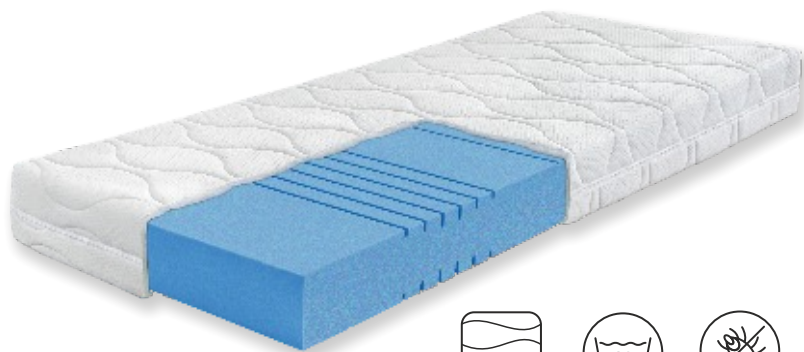

- **REVOLUČNÍ HYBRIDNÍ PĚNA KOMBINUJÍCÍ NEJLEPŠÍ VLASTNOSTI HR A PUR PĚNY**
- **MATERIÁL BUDOUCNOSTI**
- **ODLEHČENÍ TLAKU**
- **OTEVŘENÁ BUNĚČNÁ STRUKTURA PRO LEPŠÍ CÍRKULACI VZDUCHU**

Potah Medicott

Revoluční látka, se kterou si můžete být jistí, že vaše matrace bude čistá, bezpečná a zdravá.

i Proč Medicott?

- Speciálně ošetřená bavlna zabraňuje pronikání vlhkosti a vzniku plísní
- Zabraňování výskytu roztočů
- Nulový obsah fungicidů a mikrocidů
- Ekologická šetrnost

AHORN

Una

Matrace Una je vytvořena z revoluční hybridní pěny. Ideálně se přizpůsobuje vašemu tělu, poskytuje optimální podporu a zajišťuje zdravý, regenerující spánek.

ANTI
ALERGENNÍ
ÚPRAVA

Una Soft

Matrace Una Soft je vytvořena z revoluční hybridní pěny s nízkým odporem proti stlačení. Je ideální matrací pro všechny milovníky měkkých matrací.

HYBRIDNÍ
PĚNA

TUHOST
MĚKKÁ