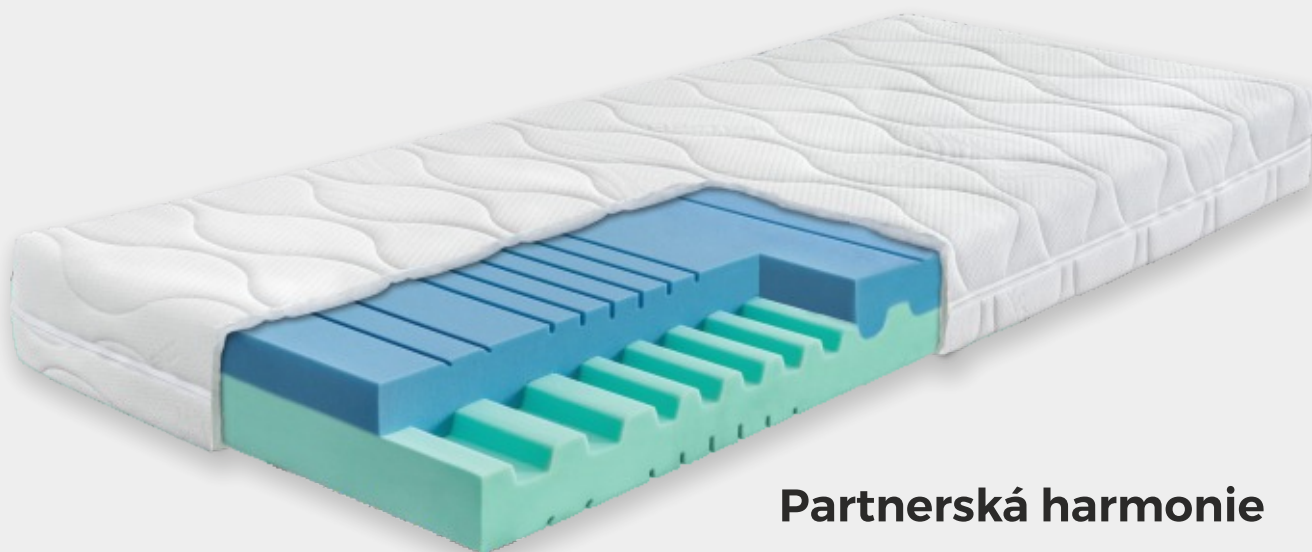

Juna

Partnerská harmonie

Nosnost

DLE VÝŠKY MATRACE

Opora

5 ZÓN

Materiál

HYBRIDNÍ PĚNA

Záruka

3 ROKY

Partnerská harmonie

Stejně jako bohyně Juno přináší do života párů harmonii a lásku, tak matrace Juna přináší harmonii do partnerského spánku. Juna je víc než jen matrace – je to symfonie precizní technologie a dokonalého komfortu.

- KOMBINACE DVOU DRUHŮ HYBRIDNÍ PĚNY
- IDEÁLNÍ MATRACE PRO PÁRY
- VYSOKÝ KOMFORT
- OTEVŘENÁ BUNĚČNÁ STRUKTURA PRO LEPŠÍ CÍRKULACI VZDUCHU

Potah Medicott

Revoluční látka, se kterou si můžete být jistí, že vaše matrace bude čistá, bezpečná a zdravá.

Proč Medicott?

- Speciálně ošetřená bavlna zabraňuje pronikání vlhkosti a vzniku plísní
- Zabraňování výskytu roztočů
- Nulový obsah fungicidů a mikrocidů
- Ekologická šetrnost

TUHOST
MĚKKÁ - STŘEDNÍ

MĚKČÍ
RAMENNÍ
OBLAST

VÝŠKA
MATRACE

POTAH
MEDICOTT

SNADNO
PRATELNÝ
POTAH

ANTI
ALERGENNÍ
ÚPRAVA