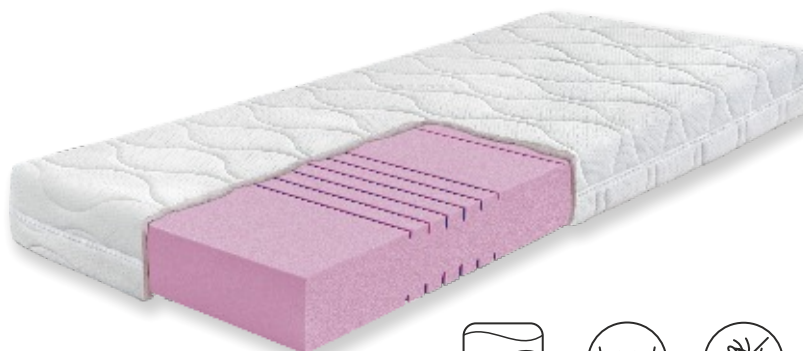

ANTI
ALERGENNÍ
ÚPRAVA

Una Soft

Matrace Una Soft je vytvořena z revoluční hybridní pěny s nízkým odporem proti stlačení. Je ideální matrací pro všechny milovníky měkkých matrací.

HYBRIDNÍ
PĚNA

TUHOST
MĚKKÁ

MĚKČÍ
RAMENNÍ
OBLAST

VÝŠKA
MATRACE

80-120
kg

NOSNOST DLE
VÝŠKY MATRACE

POTAH
MEDICOTT

SNADNO
PRATELNÝ
POTAH

ANTI
ALERGENNÍ
ÚPRAVA

Una Hard

Matrace Una Hard je vytvořena z revoluční hybridní pěny s vysokým odporem proti stlačení. Je ideální pro všechny milovníky tvrdých matrací.

HYBRIDNÍ
PĚNA

TUHOST
TUHÁ

MĚKČÍ
RAMENNÍ
OBLAST

VÝŠKA
MATRACE

80-120
kg