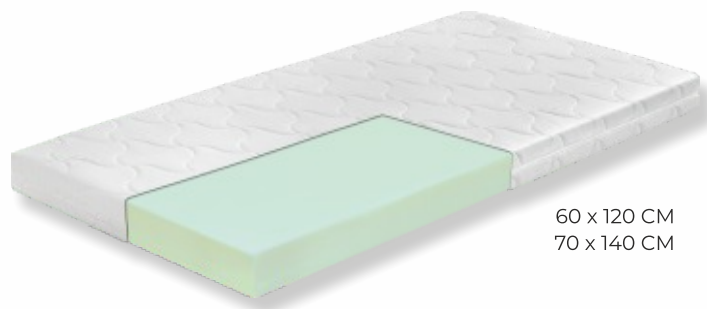

VÝŠKA
MATRACE

ANTI
ALERGENNÍ
ÚPRAVA

ZÁRUKA
2 ROKY

Topper Visco

POTAH MEDICOTT

AHORN

Dětské matrace

Matrace je vyrobená z vysoce kvalitní pěny. Splňuje požadavky pro každodenní používání a byla vytvořena pro podporu zdravého spánku a správný vývoj vašeho dítěte. Matrace je vhodná pro citlivou dětskou pokožku, neobsahuje žádné lepidlo a je vyrobená z bezpečných materiálů pro děti.

PUR PĚNA

TUHOST
MĚKKÁ

SNADNO
PRATELNÝ
POTAH

VÝŠKA
MATRACE

ZÁRUKA
2 ROKY

60 x 120 CM
70 x 140 CM

Kuki

POTAH ALOE VERA

Matrace Koko je kombinací kvalitní pěny a kokosové desky, díky čemuž je dokonale přizpůsobena pro spánek i denní používání. Je oboustranná a praktická. Pěnová strana poskytne dítěti správnou oporu při spánku a odpočinku. Druhá strana s kokosovou deskou zajišťuje skvělou prodyšnost a pevnější podklad v postýlce.