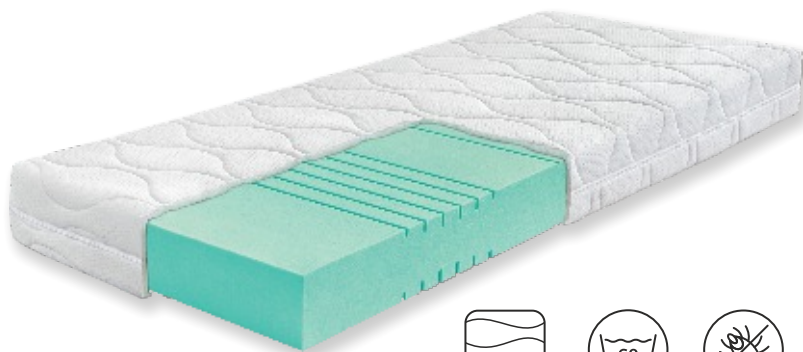

HYBRIDNÍ
PĚNA

TUHOST
STŘEDNÍ

MĚKČÍ
RAMENNÍ
OBLAST

VÝŠKA
MATRACE

80-120
kg

NOSNOST DLE
VÝŠKY MATRACE

POTAH
MEDICOTT

SNADNO
PRATELNÝ
POTAH

ANTI
ALERGENNÍ
ÚPRAVA

Una Soft

Matrace Una Soft je vytvořena z revoluční hybridní pěny s nízkým odporem proti stlačení. Je ideální matrací pro všechny milovníky měkkých matrací.

HYBRIDNÍ
PĚNA

TUHOST
MĚKKÁ