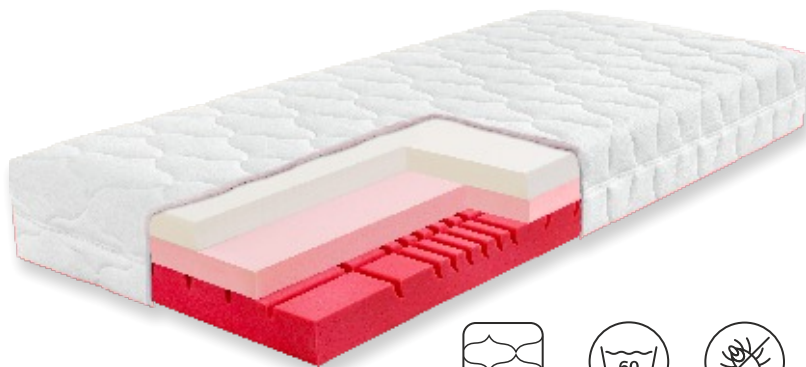

POTAH
TENCEL

SNADNO
PRATELNÝ
POTAH

ANTI
ALERGENNÍ
ÚPRAVA

Arella Visco +

Matrace Arella Visco+ kombinuje obě varianty studené pěny s nižším a vyšším odporem proti stlačení. Navíc je obohacena o vrstvu paměťové pěny, která úspěšně zmírňuje bolest a otlačení všech partií.

HR PĚNA
+ VISCO

H2

TUHOST
MĚKKÁ

MĚKČÍ
RAMENNÍ
OBLAST

22-24
cm

VÝŠKA
MATRACE

150
kg

NOSNOST