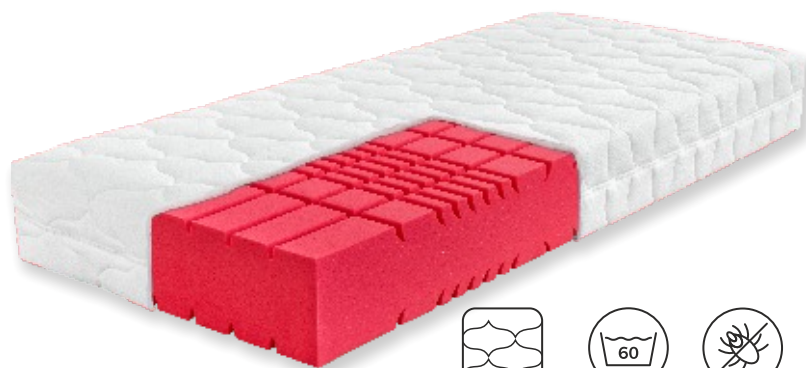

AHORN

Arella +

Andělská matrace Arella+ představuje vrchol pohodlí a kvality spánku. Matrace je vyrobena ze HR pěny s objemovou hmotností 50 kg/m³. Tato pěna je obohacena o unikátní antidekubitní prořezy inspirované andělskými křídly. S matrací Arella+ zažijte opravdový andělský spánek.

POTAH
TENCEL

SNADNO
PRATELNÝ
POTAH

ANTI
ALERGENNÍ
ÚPRAVA

Arella Soft +

Matrace Arella Soft+ je oproti matraci Arella+ vyrobena z pěny s nižším odporem proti stlačení, což z ní činí ideální pro milovníky měkkých matrací. Přejděte na matraci Arella Soft+ a zažijte opravdový andělský spánek.

POTAH
TENCEL

SNADNO
PRATELNÝ
POTAH

ANTI
ALERGENNÍ
ÚPRAVA

Arella Visco +

Matrace Arella Visco+ kombinuje obě varianty studené pěny s nižším a vyšším odporem proti stlačení. Navíc je obohacena o vrstvu paměťové pěny, která úspěšně zmírňuje bolest a otlačení všech partií.