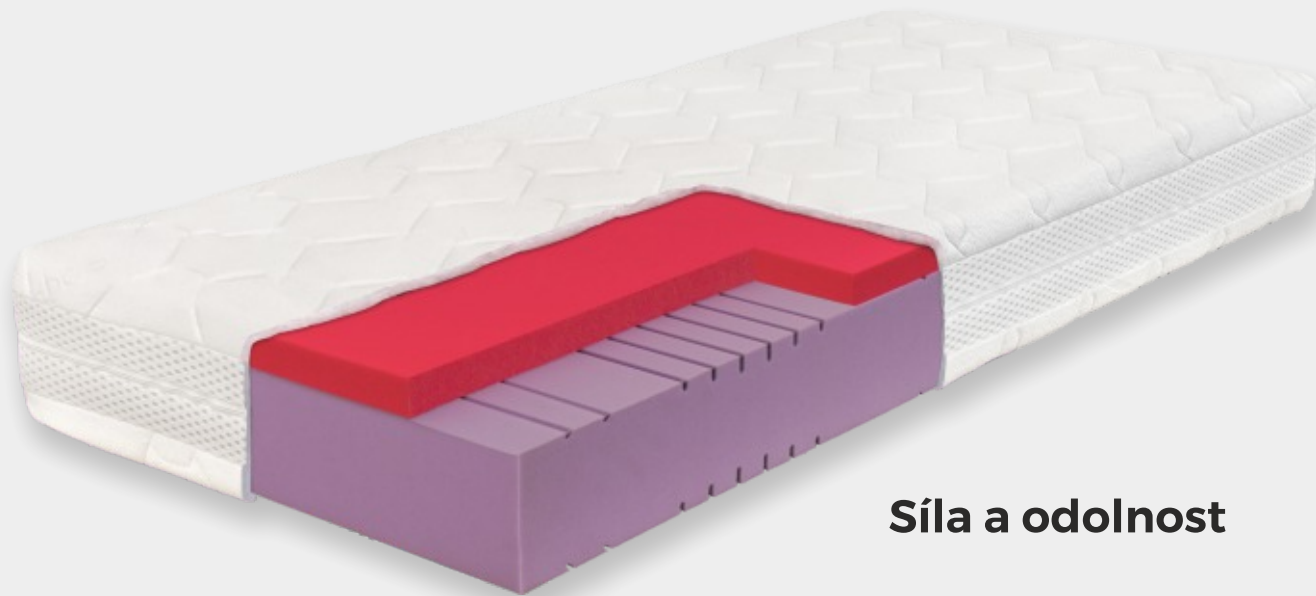

- KOMBINACE DVOU DRUHŮ HYBRIDNÍ PĚNY
- IDEÁLNÍ MATRACE PRO PÁRY
- VYSOKÝ KOMFORT
- OTEVŘENÁ BUNĚČNÁ STRUKTURA PRO LEPŠÍ CÍRKULACI VZDUCHU

Potah Medicott

Revoluční látka, se kterou si můžete být jistí, že vaše matrace bude čistá, bezpečná a zdravá.

VÝŠKA
MATRACE

POTAH
MEDICOTT

SNADNO
PRATELNÝ
POTAH

ANTI
ALERGENNÍ
ÚPRAVA

Fortis

Síla a odolnost

Nosnost

180
kg