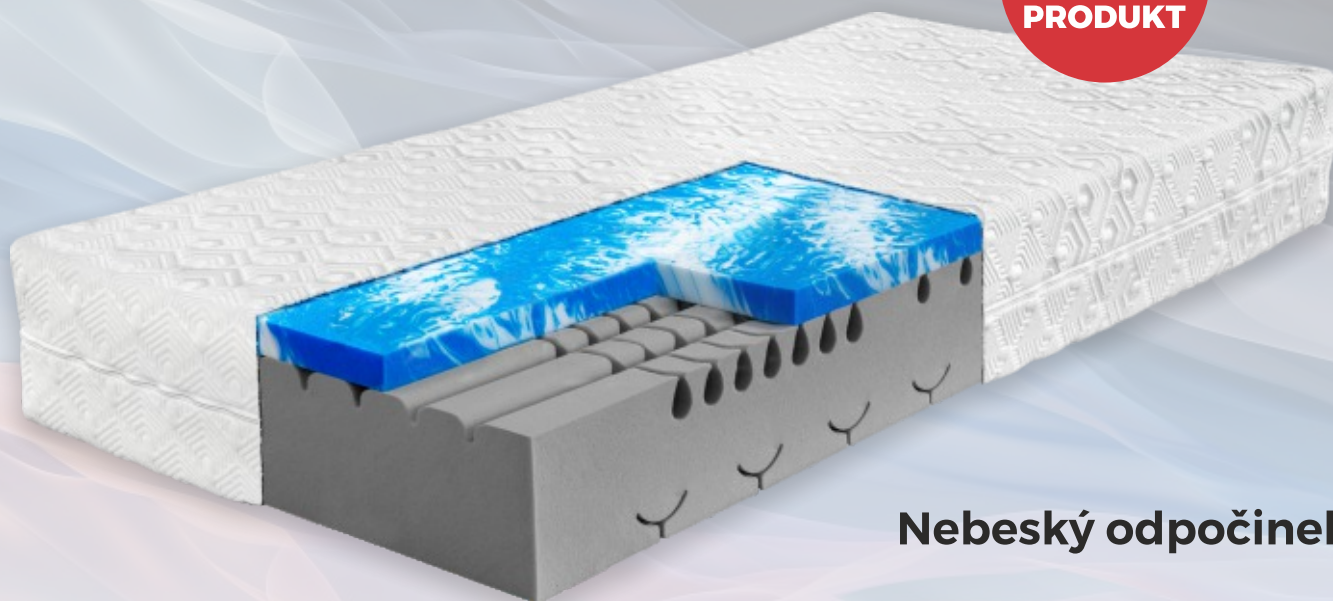

Caeli

**TOP
PRODUKT**

Nebeský odpočinek

Nosnost

150
kg

Opora

5

5 ZÓN

Materiál

GT PĚNA + LS PĚNA

Záruka

7

7 LET

Nebeský odpočinek

Otevřete brány k nebeskému odpočinku s matrací Caeli, kde se luxusní komfort setkává s inovativním designem. Dvě vrstvy speciálních pěn – robustní LS pěna a hypersoft GT pěna – poskytují ideální podporu a neuvěřitelnou měkkost, jemně objímající vaše kontury. Zónování v 5 oblastech zaručuje ergonomickou péči o vaše tělo.

- **HYPERSOFT GT PĚNA - POSKYTUJÍ IDEÁLNÍ PODPORU A NEUVĚŘITELNOU MĚKKOST**
- **ROBUSTNÍ LS PĚNA (VYSOCE KVALITNÍ HR PĚNA)**
- **OPTIMÁLNÍ PODPORA PRO CELÉ TĚLO**

Potah Modena

Potah z látky Modena, s vyváženou směsí Modalu a polyesteru, je mimořádně hebký na dotek a snadno udržovatelný, se schopností regulovat vlhkost.

Proč Modena?

- Měkkost a pohodlí
- Absorpce vlhkosti
- Odolnost vůči bakteriím
- Hladká struktura
- Ekologická udržitelnost

TUHOST
STŘEDNÍ - TUHÁ

MĚKČÍ
RAMENNÍ
OBLAST

VÝŠKA
MATRACE

POTAH
MODENA

SNADNO
PRATELNÝ
POTAH

ANTI
ALERGENNÍ
ÚPRAVA